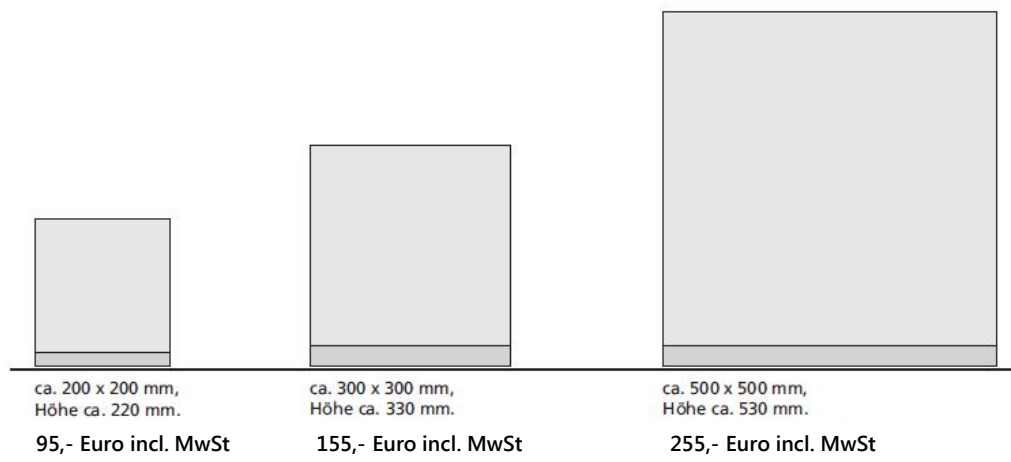

Leuchtwürfel,
LED- Ausleuchtung innenliegend,
für innen / außen,
Konstruktion aus
Acrylglas / Edelstahl.

ROSS.de
Emdenstrasse 4
D- 59494 Soest
Tel. 02921 / 772- 08
Fax 02921 / 772- 48
www.ross.de

BDG
Mittglied im Bund Deutscher Grafik-Designer