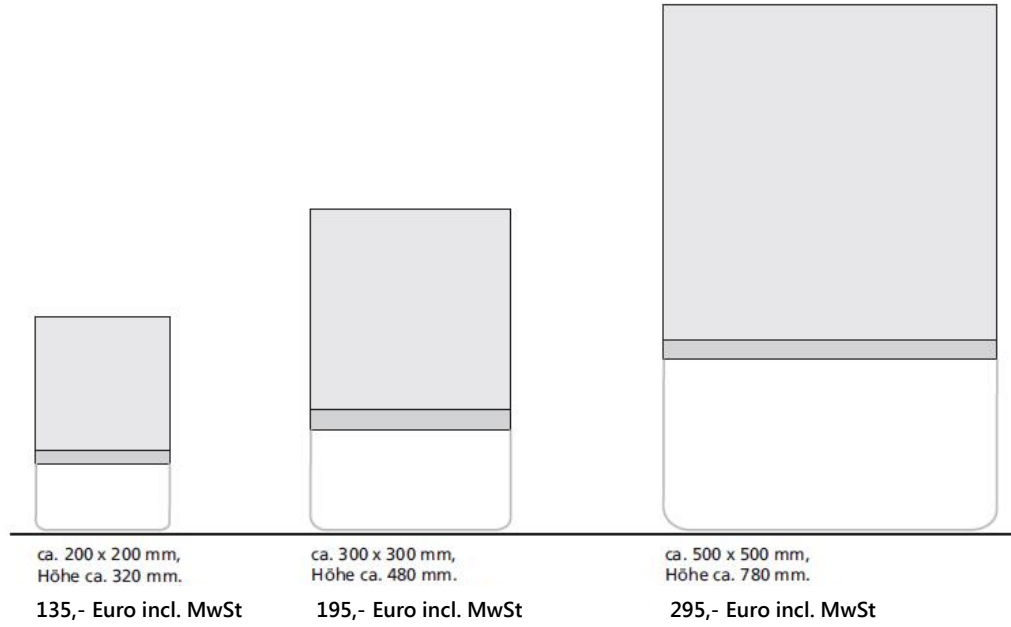

Leuchtwürfel,
LED- Ausleuchtung innenliegend,
für innen / außen,
Konstruktion aus
Acrylglas / Edelstahl.

ROSS.de
Emdenstrasse 4
D- 59494 Soest
Tel. 02921 / 772- 08
Fax 02921 / 772- 48
www.ross.de

BDG
Mittglied im Bund Deutscher Grafik-Designer